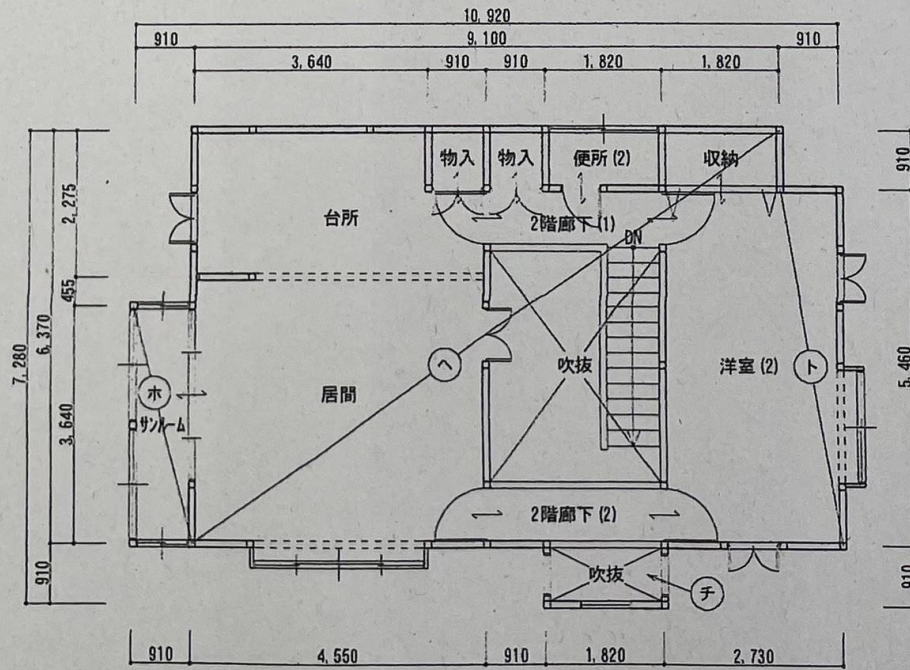

## <物件情報>

建築時期	平成 8 年 8 月 27 日新築
家屋構造	木造・瓦葺(ぶき)・2階建て
宅地面積	212.39 m <sup>2</sup>
延床面積	120.34 m <sup>2</sup>
区分	売買
希望価格	600 万円
付帯物件	駐車場あり スペース 2 台
水道	上水道
電気	引き込み済み (東北電力)
キッチン	電気
風呂	電気
トイレ	水洗
その他	

平面間取り図

空き家の間取り図

1階 平面図 S:1/100

2階 平面図 S:1/100