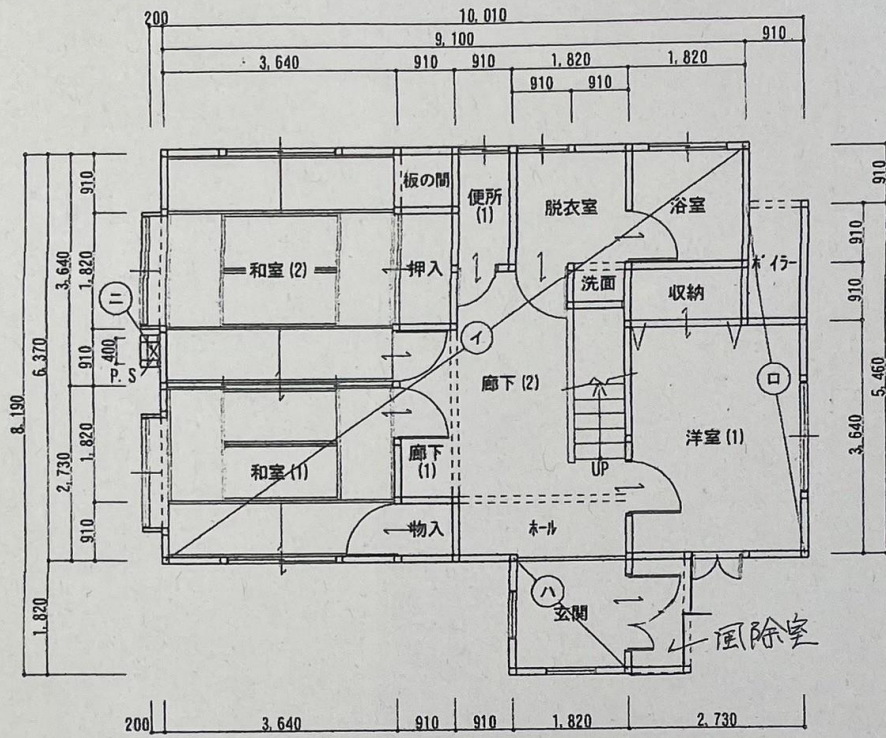

## <物件情報>

建築時期	平成 8 年 8 月 27 日新築
家屋構造	木造・瓦葺(ぶき)・2階建て
宅地面積	212.39 m <sup>2</sup>
延床面積	120.34 m <sup>2</sup>
区分	売買
希望価格	600 万円
付帯物件	駐車場あり スペース 2 台
水道	上水道
電気	引き込み済み (東北電力)
キッチン	電気
風呂	電気
トイレ	水洗
その他	

平面間取り図

空き家の間取り図

1階 平面図 S:1/100

2階 平面図 S:1/100