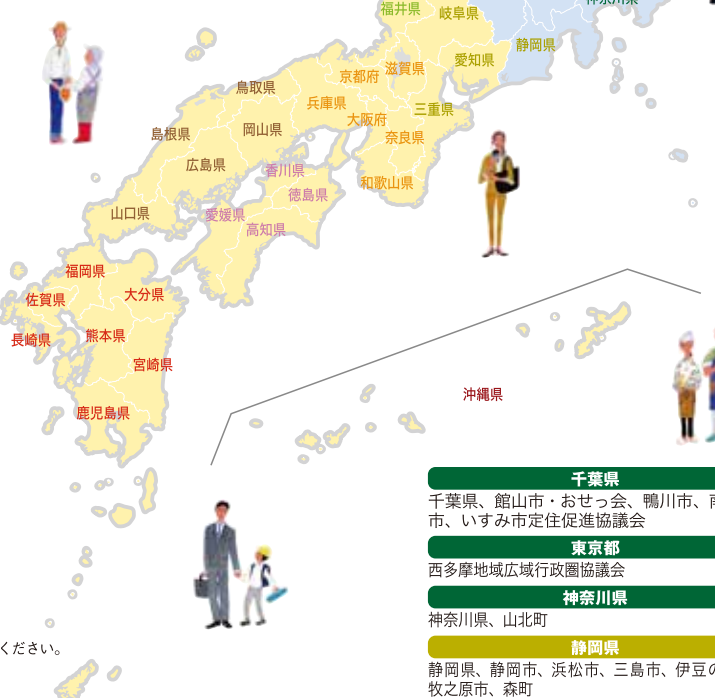

9/7 土曜日 西日本エリア

- **富山県**
  富山県、とやま呉西圏域(氷見市・高岡市・小矢部市・射水市・砺波市)、南砺市、上市町、NPO法人グリーンツーリズムとやま
- **石川県**
  石川県、金沢市、七尾市、加賀白山定住機構、能登定住・交流機構、すず里山里海移住フロント、加賀市定住促進協議会、羽咋市、能美市、穴水町、(公財)いしかわ農業総合支援機構
- **福井県**
  福井県、越前町、若狭町
- **岐阜県**
  岐阜県、岐阜市、西美濃創生広域連携推進協議会、飛騨地域創生連携協議会(高山市・飛騨市・下呂市・白川村)、関市、中津川市、恵那くらしビジネスサポートセンター(恵那市)、ふるさと郡上会、八百津町
- **三重県**
  三重県、鳥羽市、熊野市、紀宝町
- **滋賀県**
  滋賀県、東近江市
- **京都府**
  京都府、京都市
- **大阪府**
  大阪ふるさと暮らし情報センター
- **兵庫県**
  兵庫県、神戸市、洲本市、飛んでるローカル豊岡(豊岡市)、養父市、丹波市、南あわじ市、たじま田舎暮らし情報センター、加東市、麒麟のまち(新温泉町)、香美町
- **奈良県**
  奈良県、橿原市
- **和歌山県**
  和歌山県
- **鳥取県**
  ふるさと鳥取県定住機構、麒麟のまち(鳥取市・岩美町・若桜町・智頭町・八頭町)
- **島根県**
  (公財)ふるさと島根定住財団、出雲市、(公財)しまね農業振興公社
- **岡山県**
  岡山県、岡山市、おかやま高梁川流域(倉敷市・笠岡市)、津山市、鏡野町、吉備中央町
- **広島県**
  広島県、三次市
- **山口県**
  「住んでみえね!ぶちええ山口」県民会議、宇部市、山口市
- **徳島県**
  徳島県、阿南市、美馬市、三好市、美波町

- **香川県**
  香川県、小豆島協議会
- **愛媛県**
  愛媛県、松山市、八幡浜市、西予市、松野町
- **高知県**
  高知県、宿毛市、日高村
- **福岡県**
  福岡県、久留米市、飯塚市
- **佐賀県**
  佐賀県、佐賀市、唐津市、嬉野市
- **長崎県**
  ながさき移住サポートセンター、島原市
- **熊本県**
  熊本県、熊本市、菊池市、上天草市、天草市
- **大分県**
  大分県、大分市、中津市、佐伯市、臼杵市、津久見市、豊後高田市、宇佐市、豊後大野市、国東市
- **宮崎県**
  宮崎県、都城市、延岡市
- **鹿児島県**
  鹿児島県、かごしま連携中核都市圏(鹿児島市・日置市・いちき串木野市・始良市)、鹿児島市、指宿市、奄美群島広域事務組合、伊佐市、南大隅町
- **沖縄県**
  沖縄県、国頭村

9/8 日曜日 東日本エリア

- **北海道**
  北海道、函館市、旭川地域産業活性化協議会(旭川市・鷹栖町・東神楽町・東川町)、登別市、上川町、様似町、弟子屈町、別海町、NPO法人北海道ふるさと回帰支援センター
- **青森県**
  青森県、弘前市、八戸市
- **岩手県**
  岩手県、盛岡市、花巻市、遠野市、八幡平市、雫石町、葛巻町
- **宮城県**
  宮城県、白石市、登米市、栗原市、大崎市、加美町、南三陸町
- **秋田県**
  秋田県、秋田市、能代市、由利本荘市、にかほ市、三種町
- **山形県**
  山形県、酒田市、尾花沢市、大江町、白鷹町、飯豊町
- **福島県**
  福島県、福島市、喜多方市、南相馬市、本宮市、南会津町、湯川村、金山町、石川町、IWAKIふるさと誘致センター、NPO法人 ゆうきの里東和ふるさとづくり協議会、会津若松市定住・二地域居住推進協議会、歳時記の郷 奥会津、ラクラスしらかわ
- **新潟県**
  新潟県、新潟市、小千谷市、十日町市、燕市、糸魚川市、妙高市、上越市、魚沼市、湯沢町
- **山梨県**
  山梨県、山梨市、韮崎市、甲斐市、笛吹市、上野原市、中央市、富士河口湖町
- **長野県**
  長野県、長野市、上田市、諏訪圏移住交流推進事業連絡会、諏訪湖移住プロジェクト(岡谷市・諏訪市・下諏訪町)、飯田市・須坂市・千曲市・坂城町・高山村・飯綱町、伊那市、駒ヶ根市、大町市、飯山市、茅野市、佐久市、東御市(上田地域定住自立圏)、原村、辰野町、上伊那広域連合(箕輪町)、宮田村、阿智村、下條村、麻績村、松川村、小谷村、木島平村、小川村
- **茨城県**
  茨城県、牛久市、那珂市
- **栃木県**
  栃木県、足利市、鹿沼市、日光市、小山市、大田原市、那須烏山市、下野市
- **群馬県**
  群馬県、桐生市、沼田市
- **埼玉県**
  埼玉県、行田市
- **千葉県**
  千葉県、館山市・おせっ会、鴨川市、南房総市、いすみ市定住促進協議会
- **東京都**
  西多摩地域広域行政圏協議会
- **神奈川県**
  神奈川県、山北町
- **静岡県**
  静岡県、静岡市、浜松市、三島市、伊豆の国市、牧之原市、森町

ふるさと回帰フェア2019開催
2019年9月7日(土)・8日(日)

東京交通会館

JR山手線・京浜東北線「有楽町駅」から徒歩1分
東京メトロ 有楽町線「有楽町駅」から徒歩1分
丸ノ内線・銀座線・日比谷線「銀座駅」から徒歩3分

ふるさと暮らし相談コーナー

北海道から沖縄まで! 約300の自治体・団体が参加する国内最大級の地方暮らしマッチングイベントです。あなたのふるさと暮らしを応援します。

ニッポン全国ふるさと市場&地域PRコーナー

「わがまちの農産物・特産品をぜひ都会の方に届けたい」と、全国の自治体・団体が販売ブースを出店します。地域のPRコーナーも併設しております。

あなたにピッタリのローカルが見つかる ピタロカ

ピタロカ(おすすめの地域紹介サービス)
WEB上でいくつかの条件を選択するだけで、理想のふるさと暮らしに合う出展地域を見つけられます。希望する移住地域を決めかねている方や移住を考え始めたばかりの方におすすめです。会場に設置されている端末または、お手持ちのモバイル端末からご利用できます。

詳しくはホームページをご覧ください → <https://www.furusatokaiki.net/fair/2019/>

ふるさと回帰フェア事務局 (火~日 10:00~18:00 / 月・祝は休み) 〒100-0006 東京都千代田区有楽町2-10-1 東京交通会館8階
TEL: 03-6273-4415 FAX: 03-6273-4025 Email: fair-info@furusatokaiki.net