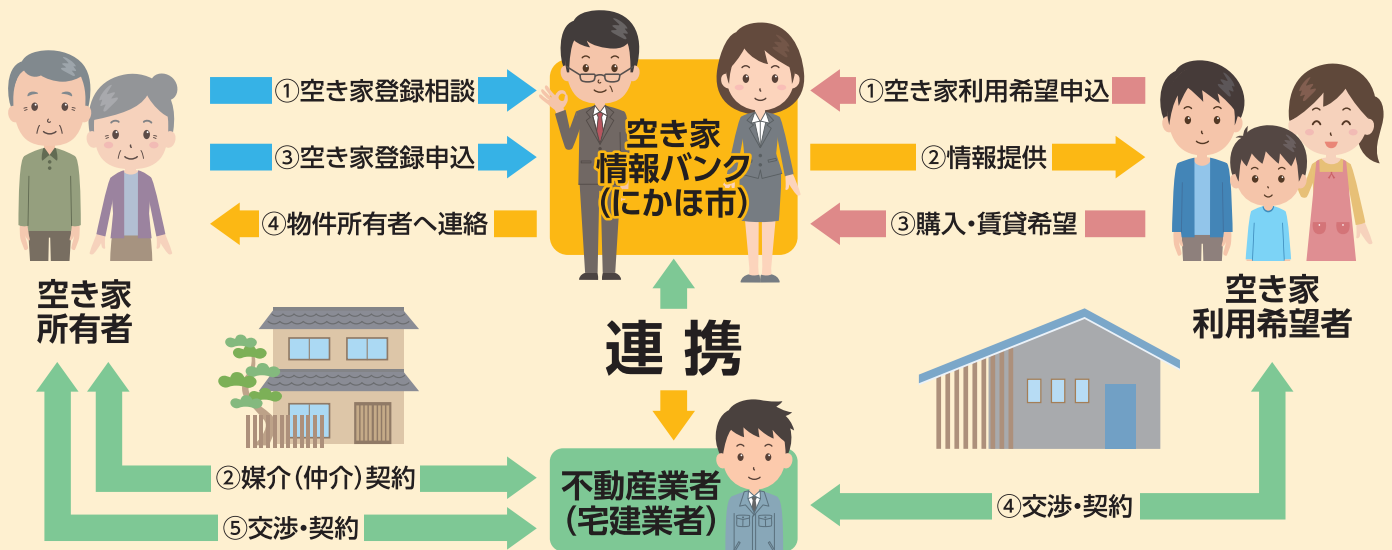

にかほ市 **空き家** 情報登録制度のご案内

空き家情報登録制度(空き家情報バンク)とは?

にかほ市の空き家情報バンクは、市内にある空き家の売却や賃貸を希望する所有者から申請があった物件情報を市公式ホームページや移住ポータルサイト「にかほ一む」で公開し、市内の空き家を探している市民や移住希望者等に情報提供する制度です。

空き家情報バンクの仕組み

空き家情報バンクの手続き

空き家所有者(売主・貸主)

① 空き家登録相談

市職員が登録したい空き家の状況等を聞き取りしますので事前にご相談ください。相談時に市内の不動産業者等をご案内します。

② 媒介(仲介)契約

不動産業者が現地調査等を実施し、活用可能な空き家については、所有者と媒介(仲介)契約を締結します。

③ 空き家登録申込

登録申請書等に媒介(仲介)契約書の写しを添付し、市に提出してください。提出後、市職員が空き家の外観や内部の写真等を撮影し、空き家情報バンクに登録します。