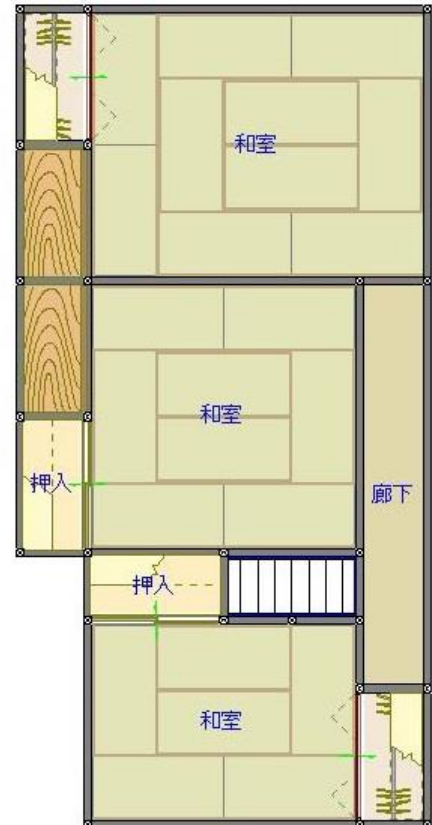

【2階】

※大まかな参考図であり、面積等正確ではありません。