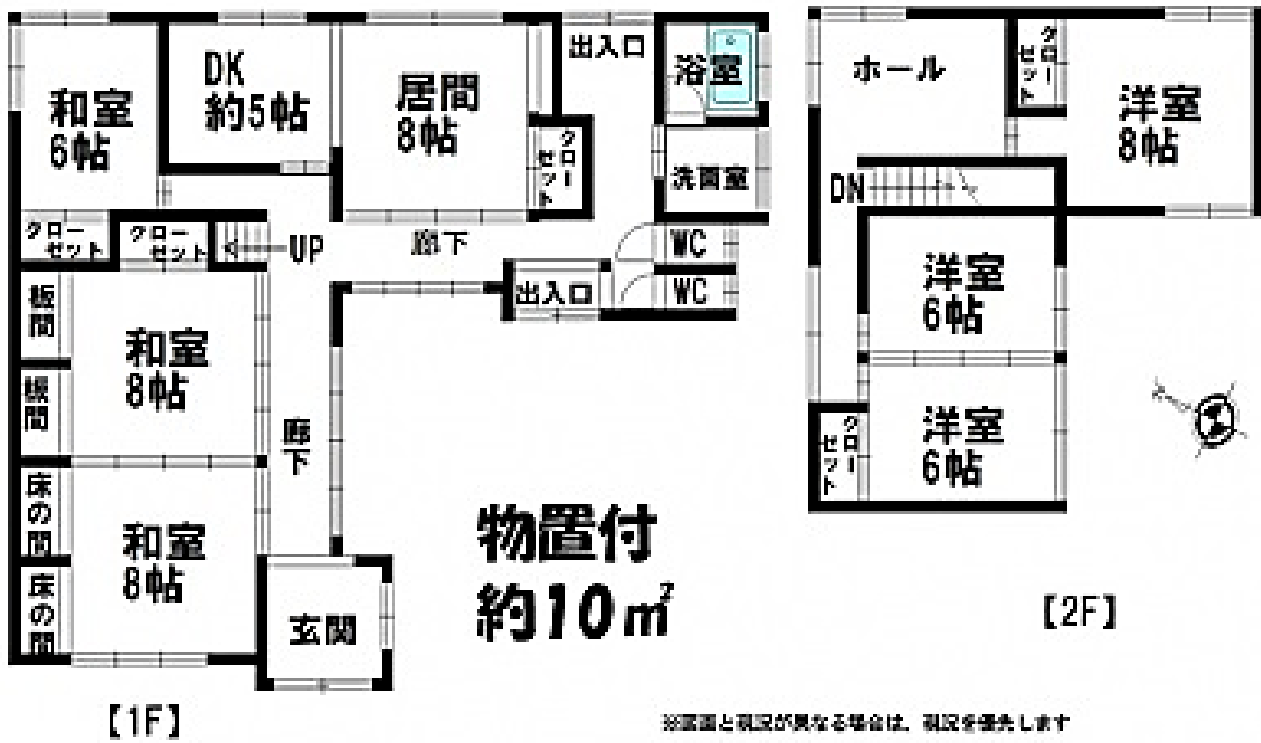

平面図

※大まかな参考図であり、面積等正確ではありません。