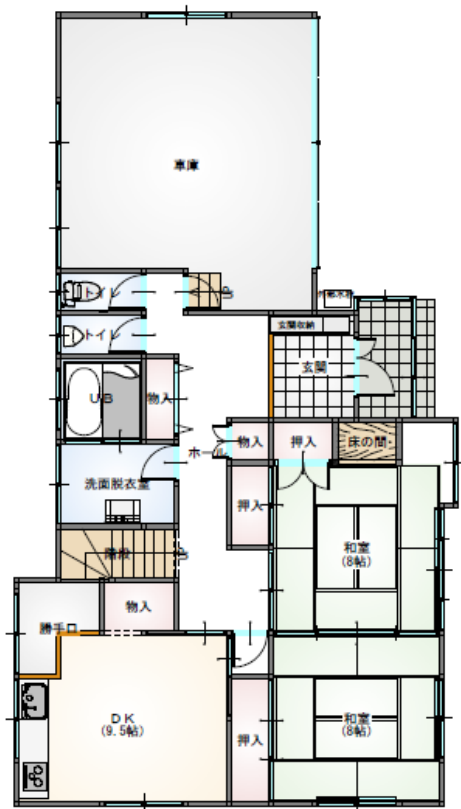

## <物件情報>

建築時期	平成15年
家屋構造	木造瓦葺2階建
宅地面積	256.19㎡
延床面積	158.16㎡
区分	売却
希望価格	950万円
付帯物件	—
水道	上水道
電気	引き込み済み
キッチン	LPガス
風呂	灯油
トイレ	水洗
その他	駐車場(2台)

# 平面図

1階 平面図 S:1/100

2階 平面図 S:1/100

※大まかな参考図であり、面積等正確ではありません。