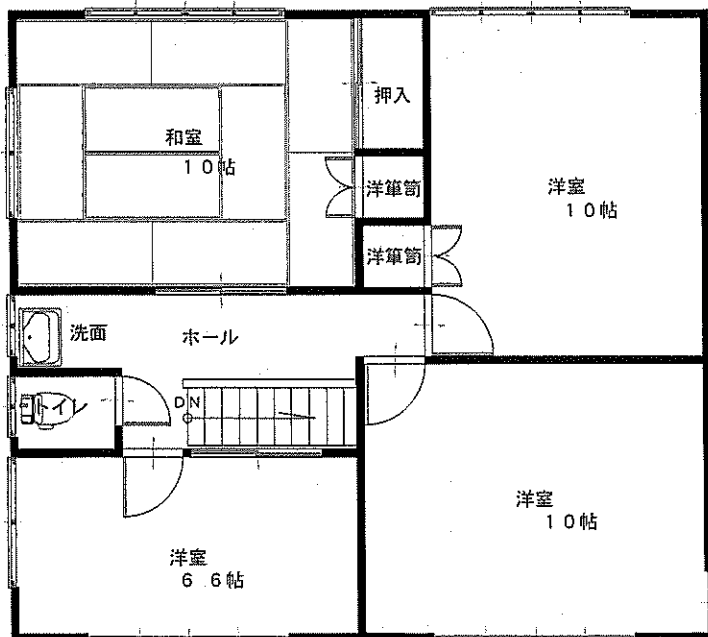

## < 物件情報 >

建築時期	昭和42年（新築）
家屋構造	木造2階建て 瓦葺き
宅地面積	678.35㎡
延床面積	473.89㎡
区分	売却
希望価格	5,000,000円
付帯物件	物置小屋、温室小屋、駐車スペースあり
水道	上水道
電気	引き込み済み
キッチン	プロパンガス
風呂	灯油
トイレ	水洗（公共下水道）
その他	

1階平面図

2階平面図