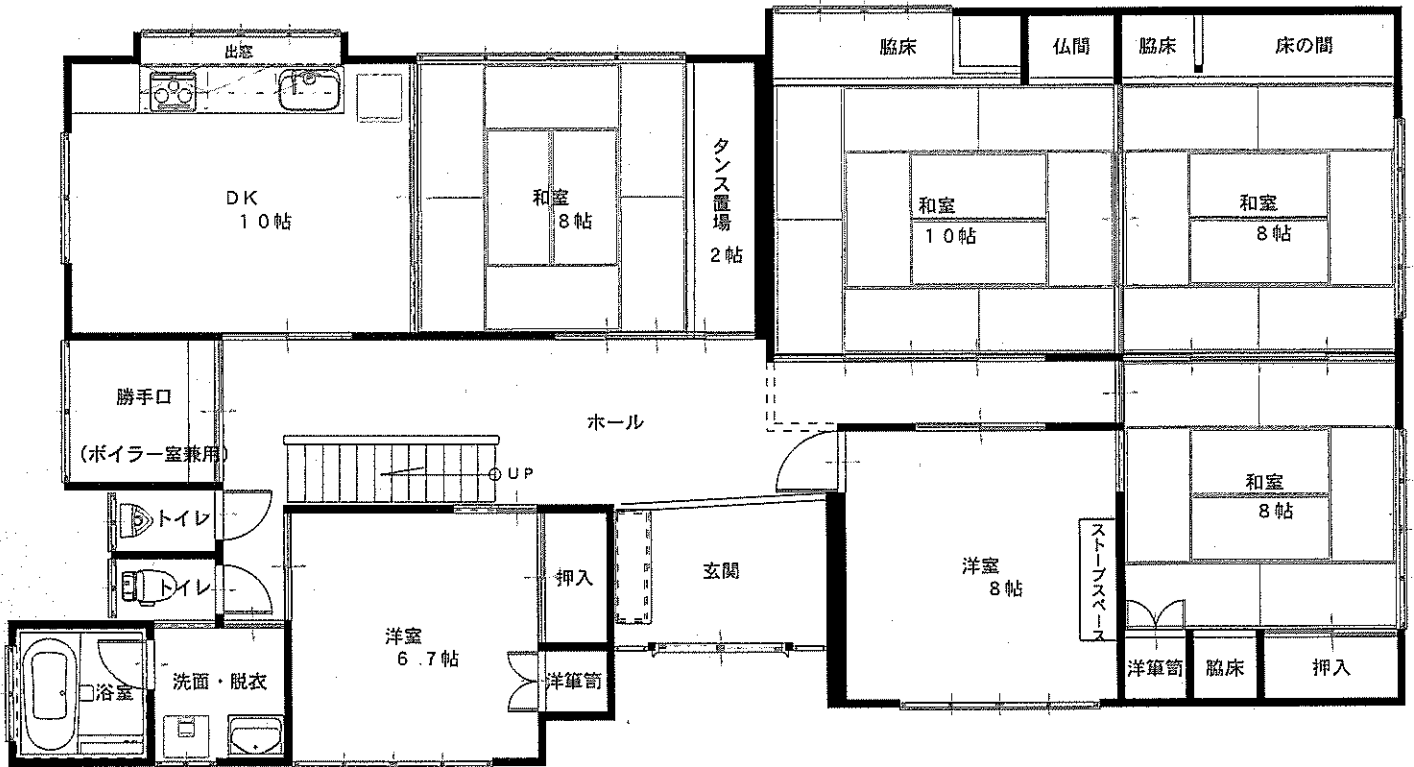

# No.90-R05-01 にかほ市黒川字御嶽前79

◆温室小屋があるので家庭菜園なども楽しめます♪

## < 物件情報 >

建築時期	昭和42年（新築）
家屋構造	木造2階建て 瓦葺き
宅地面積	678.35㎡
延床面積	473.89㎡
区分	売却
希望価格	5,000,000円
付帯物件	物置小屋、温室小屋、駐車スペースあり
水道	上水道
電気	引き込み済み
キッチン	プロパンガス
風呂	灯油
トイレ	水洗（公共下水道）
その他	

1階平面図

2階平面図