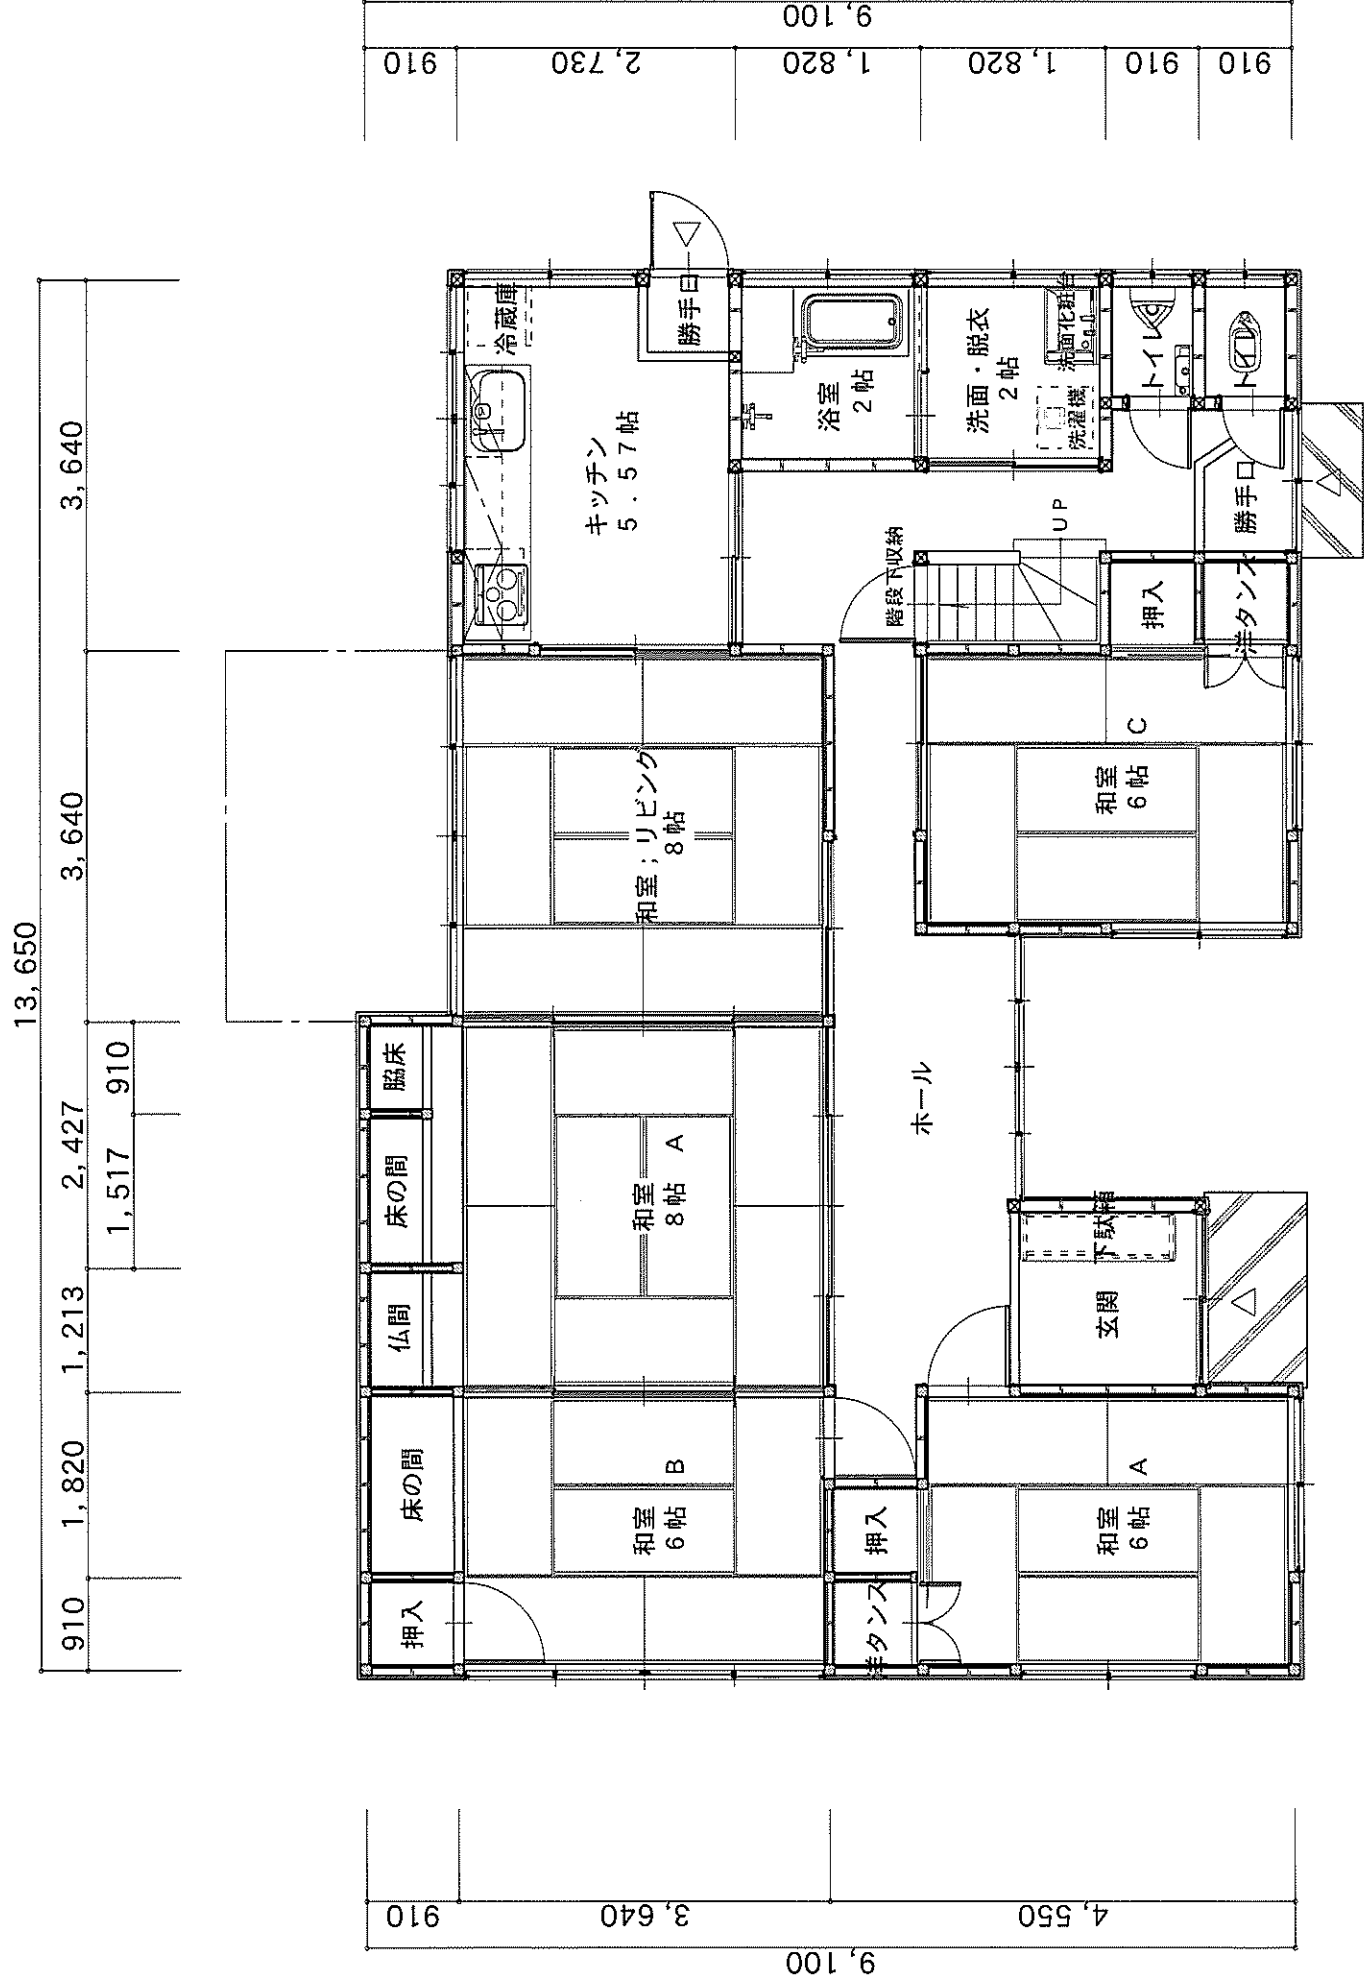

## <物件情報>

建築時期	昭和51年
家屋構造	木造2階建て 瓦葺き
宅地面積	509.94㎡
延床面積	131.39㎡
区分	売買
希望価格	300,000円
付帯物件	農作業小屋
水道	上水道
電気	東北電力
キッチン	プロパンガス
風呂	灯油
トイレ	汲み取り
その他	

平面詳細図 1階

平面詳細図 2階