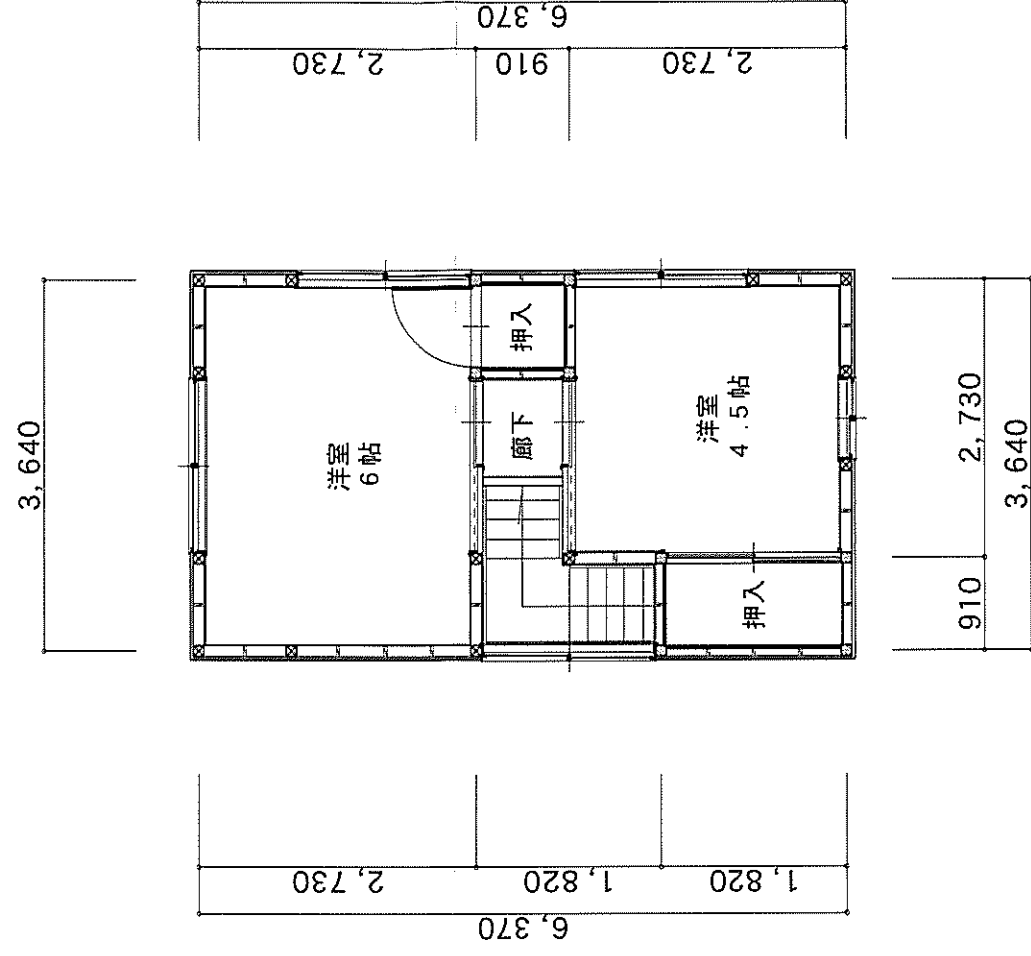

## <物件情報>

建築時期	昭和51年
家屋構造	木造2階建て 瓦葺き
宅地面積	509.94㎡
延床面積	131.39㎡
区分	売買
希望価格	300,000円
付帯物件	農作業小屋
水道	上水道
電気	東北電力
キッチン	プロパンガス
風呂	灯油
トイレ	汲み取り
その他	

平面詳細図 1階

平面詳細図 2階