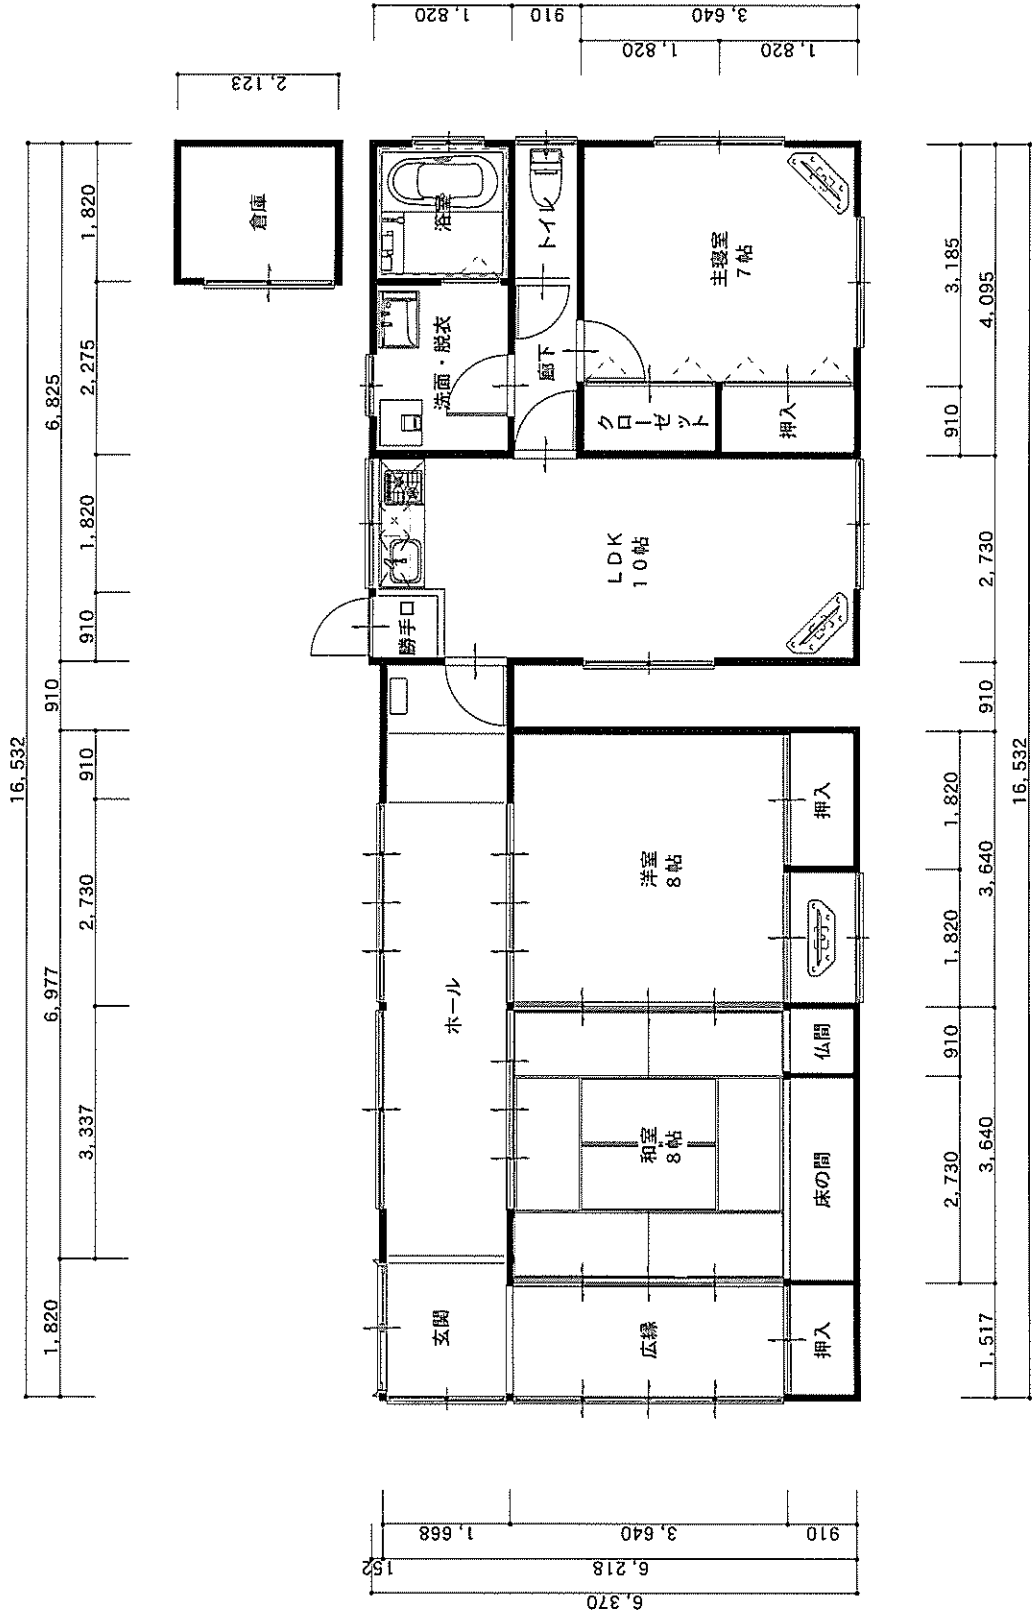

◆スーパーや病院が徒歩圏内の物件です♪

< 物件情報 >

建築時期	昭和25年
家屋構造	木造平屋建て 瓦葺き
宅地面積	186.33㎡
延床面積	93.28㎡
区分	売買
希望価格	8,500,000円
付帯物件	物置小屋
水道	上水道
電気	東北電力
キッチン	都市ガス
風呂	都市ガス
トイレ	水洗
その他	

< 主な最寄り施設までの距離 >

駅	JR象潟駅	0.3km
市役所	にかほ市役所象潟庁舎	0.8km
病院	きさかたクリニック	0.3km
スーパー	マックスバリュ武道島店	0.4km
コンビニ	ローソン象潟才の神店	1.4km
保育園等	白百合こども園	1.3km
小学校	象潟小学校	0.7km
中学校	象潟中学校	0.9km
高等学校	仁賀保高等学校	4.1km
高速道路	象潟IC(日本海東北自動車道)	2.5km

平面詳細図 1階