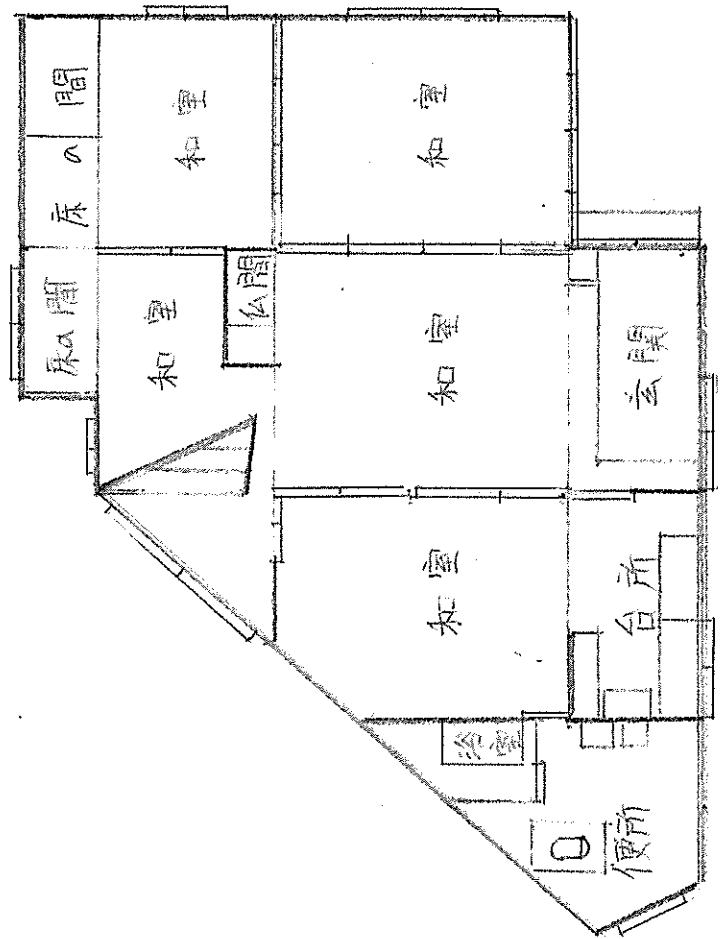

◆2階からは鳥海山が一望できます♪

< 物件情報 >

建築時期	昭和52年
家屋構造	木造2階建て 亜鉛メッキ鋼板葺き
宅地面積	90.69㎡
延床面積	70.57㎡
区分	売買
希望価格	1,800,000円
付帯物件	なし
水道	上水道
電気	東北電力
キッチン	都市ガス
風呂	都市ガス
トイレ	汲み取り
その他	

< 主な最寄り施設までの距離 >

駅	JR金浦駅	0.1km
市役所	にかほ市役所金浦庁舎	0.6km
病院	夕日ヶ丘クリニック	0.6km
スーパー	マックスバリュ金浦店	0.5km
コンビニ	ローソン金浦インター店	1.2km
保育園等	勢至保育園	0.8km
小学校	金浦小学校	0.9km
中学校	金浦中学校	0.7km
高等学校	仁賀保高等学校	2.7km
高速道路	金浦IC(日本海東北自動車道)	1.2km

1階

2階