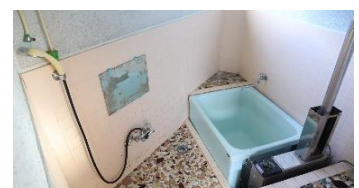

◆2階からは鳥海山が一望できます♪

< 物件情報 >

建築時期	昭和52年
家屋構造	木造2階建て 亜鉛メッキ鋼板葺き
宅地面積	90.69㎡
延床面積	70.57㎡
区分	売買
希望価格	1,800,000円
付帯物件	なし
水道	上水道
電気	東北電力
キッチン	都市ガス
風呂	都市ガス
トイレ	汲み取り
その他	

< 主な最寄り施設までの距離 >

駅	JR金浦駅	0.1km
市役所	にかほ市役所金浦庁舎	0.6km
病院	夕日ヶ丘クリニック	0.6km
スーパー	マックスバリュ金浦店	0.5km
コンビニ	ローソン金浦インター店	1.2km
保育園等	勢至保育園	0.8km
小学校	金浦小学校	0.9km
中学校	金浦中学校	0.7km
高等学校	仁賀保高等学校	2.7km
高速道路	金浦IC(日本海東北自動車道)	1.2km