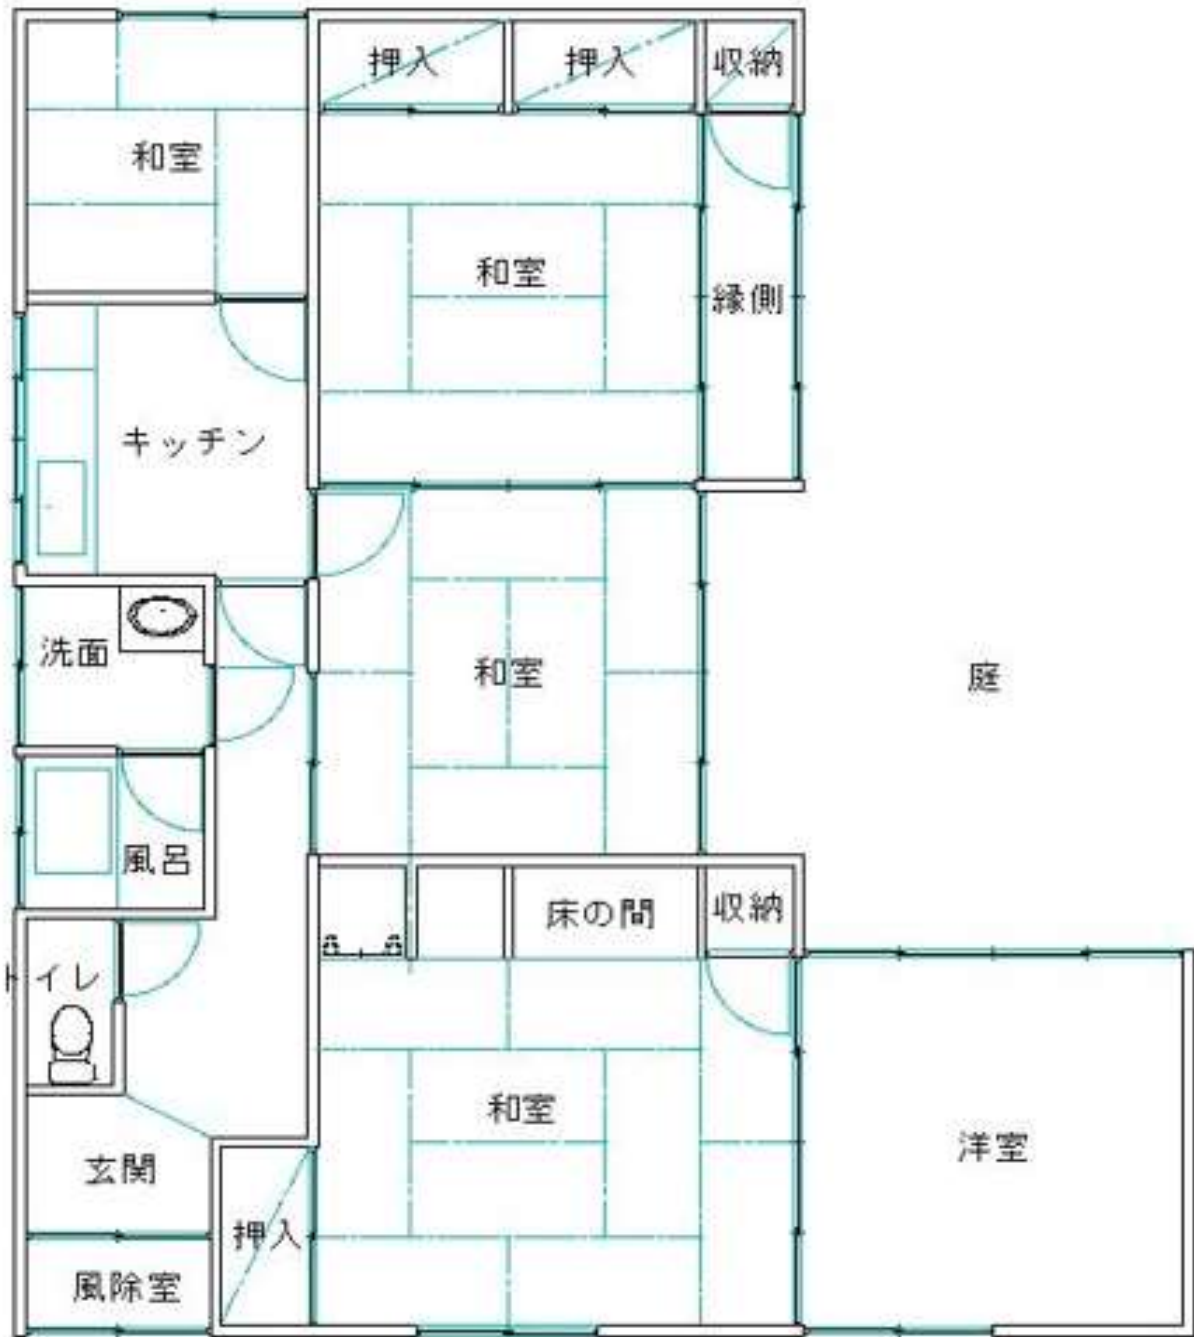

No.95-R05-06 にかほ市平沢字家妻17-8

◆市内中心部で好立地の物件です♪

< 物件情報 >

建築時期	昭和54年
家屋構造	木造平屋建て 瓦葺き
宅地面積	286.76㎡
延床面積	87.77㎡
区分	売買
希望価格	3,500,000円
付帯物件	物置小屋
水道	上水道
電気	東北電力
キッチン	都市ガス
風呂	都市ガス
トイレ	水洗
その他	

< 主な最寄り施設までの距離 >

駅	JR仁賀保駅	0.9km
市役所	にかほ市役所仁賀保庁舎	0.7km
病院	すずらん診療所	0.8km
スーパー	マックスバリュにかほ店	0.7km
コンビニ	ローソン仁賀保平沢店	0.5km
保育園等	仁賀保幼稚園	0.5km
小学校	平沢小学校	1.1km
中学校	仁賀保中学校	2.5km
高等学校	仁賀保高等学校	9.2km
高速道路	仁賀保IC(日本海東北自動車道)	1.0km

※おおまかな参考図であり、面積等正確ではありません。