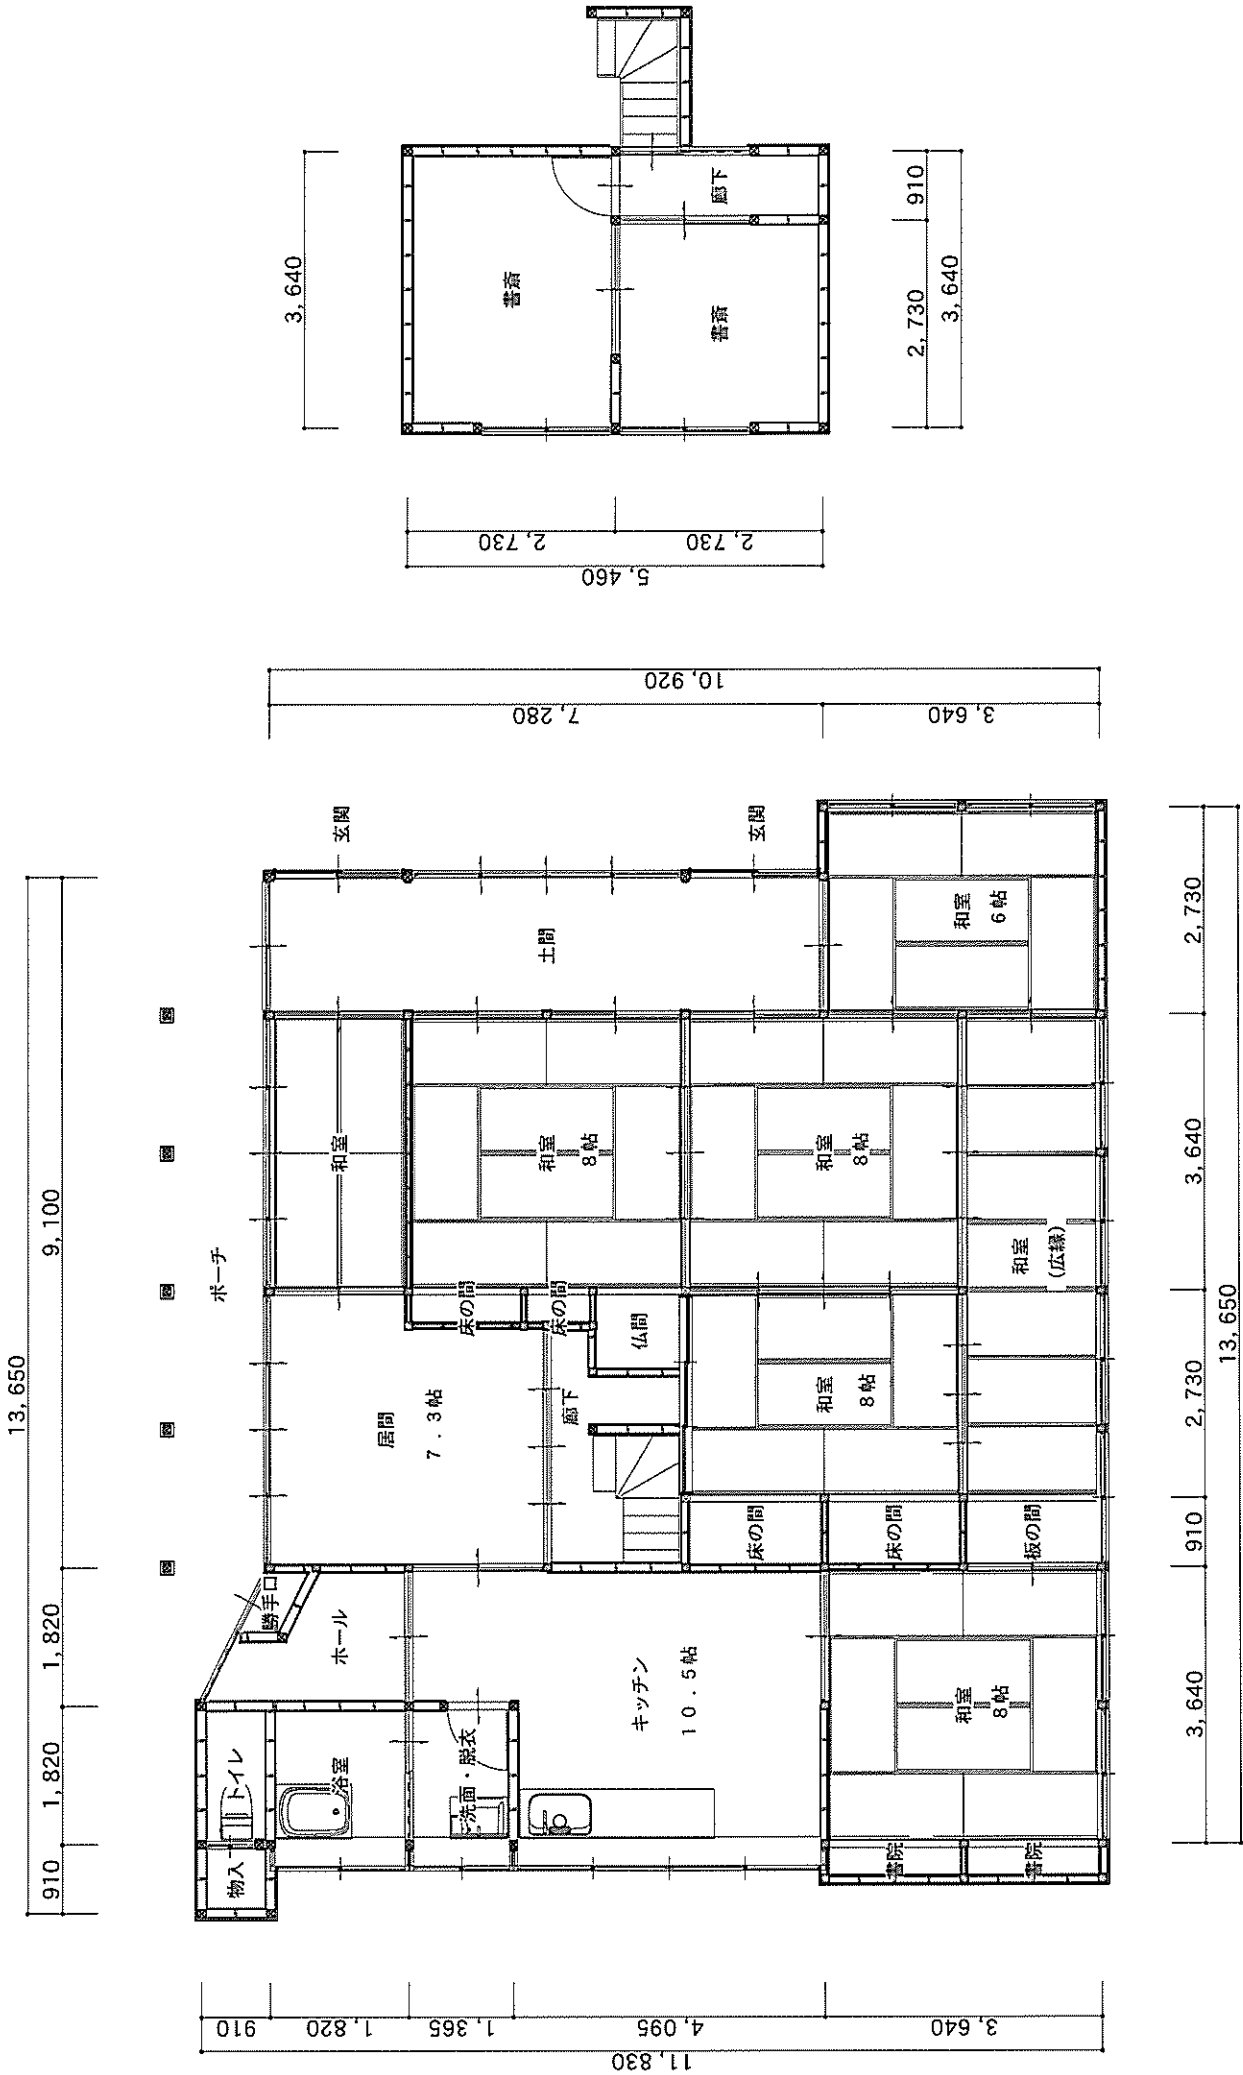

◆自然に囲まれゆったり暮らしたい方にぴったり♪

< 物件情報 >

建築時期	昭和34年
家屋構造	木造2階建て 瓦葺き
宅地面積	857.77㎡
延床面積	166.85㎡
区分	売買
希望価格	3,500,000円
付帯物件	物置小屋2戸、車庫
水道	上水道
電気	東北電力
キッチン	プロパンガス
風呂	灯油
トイレ	水洗
その他	

< 主な最寄り施設までの距離 >

駅	JR象潟駅	4.6km
市役所	にかほ市役所象潟庁舎	3.6km
病院	木村医院	3.9km
スーパー	マックスバリュ武道島店	4.1km
コンビニ	ローソン象潟才の神店	5.4km
保育園等	星城こども園	1.5km
小学校	象潟小学校	4.9km
中学校	象潟中学校	3.6km
高等学校	仁賀保高等学校	7.0km
高速道路	象潟IC(日本海東北自動車道)	2.9km

平面詳細図 1階

平面詳細図 2階